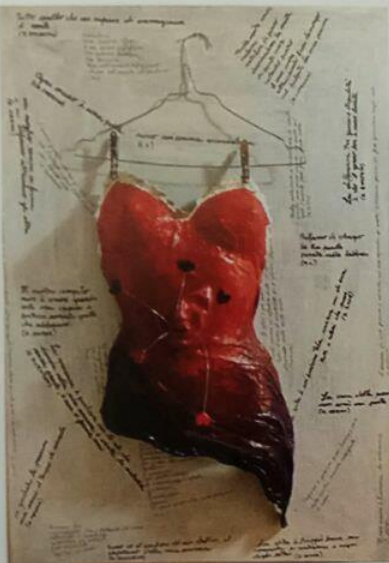

Galleria
Spazioporpora
presenta

In mostra dal 14 al 20 Maggio

A cura di Rita Caracausi, Andrea Colombo e Cristina Donati Meyer

Claudia
SCALERA

Giovanni
BRANCIFORTE

Annamaria
PITTARI

Inaugurazione martedì 15 dalle h. 18.00 alle 20.30

Giorni ed orari mostra

lun./ven. 15.30 - 18.30

sabato su appuntamento 10.00 / 12.00

www.spazioporpora.it - you@spazioporpora.it - MM1 e MM2 Loreto

Presentazione delle mie opere da parte della curatrice Cristina Donati Meyer e dei galleristi di Spazio Porpora